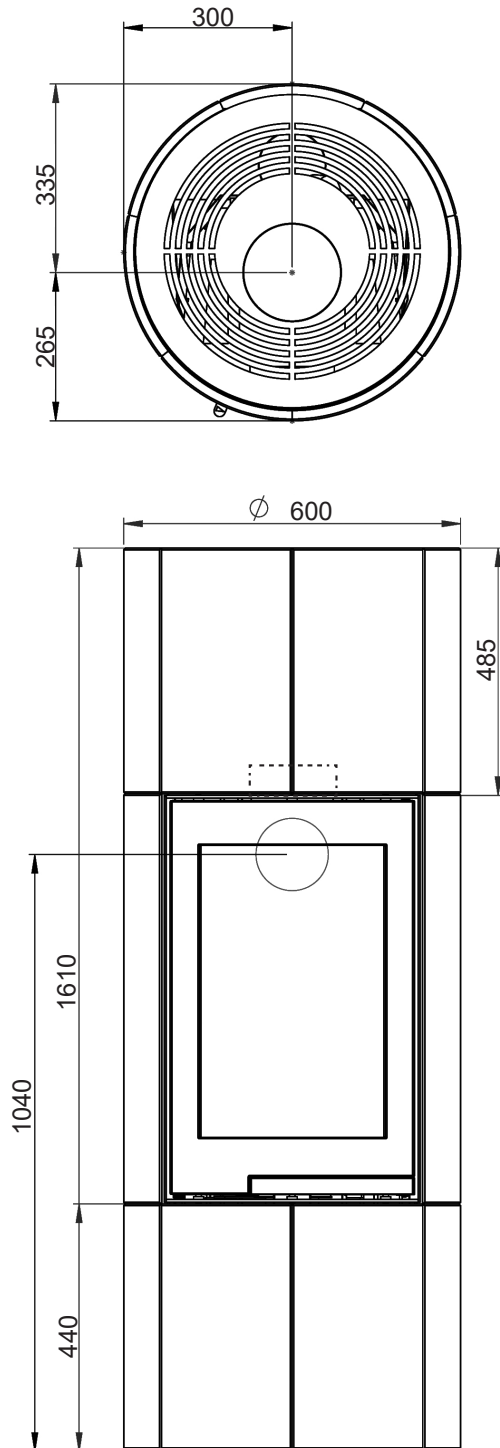

Measurements

RONDA 160

 Nordpeis

RONDA 160 = MM

RONDA 160 AIR

Measurements

RONDA 160

RONDA 160 CHIMNEY