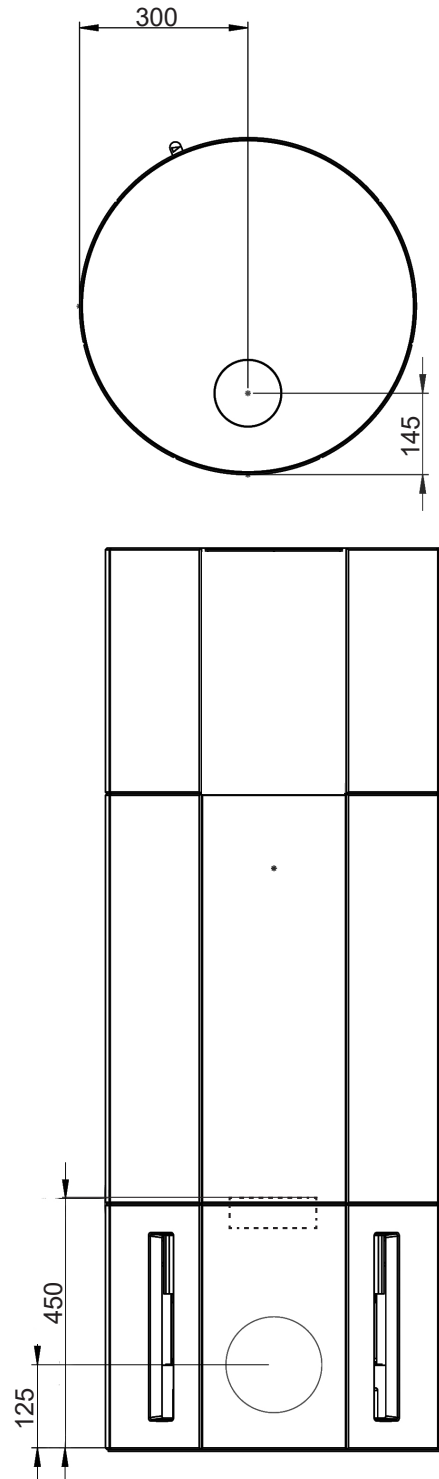

Measurements

RONDA 160

 Nordpeis

RONDA 160 = MM

RONDA 160 AIR

Measurements

RONDA 160

RONDA 160 CHIMNEY