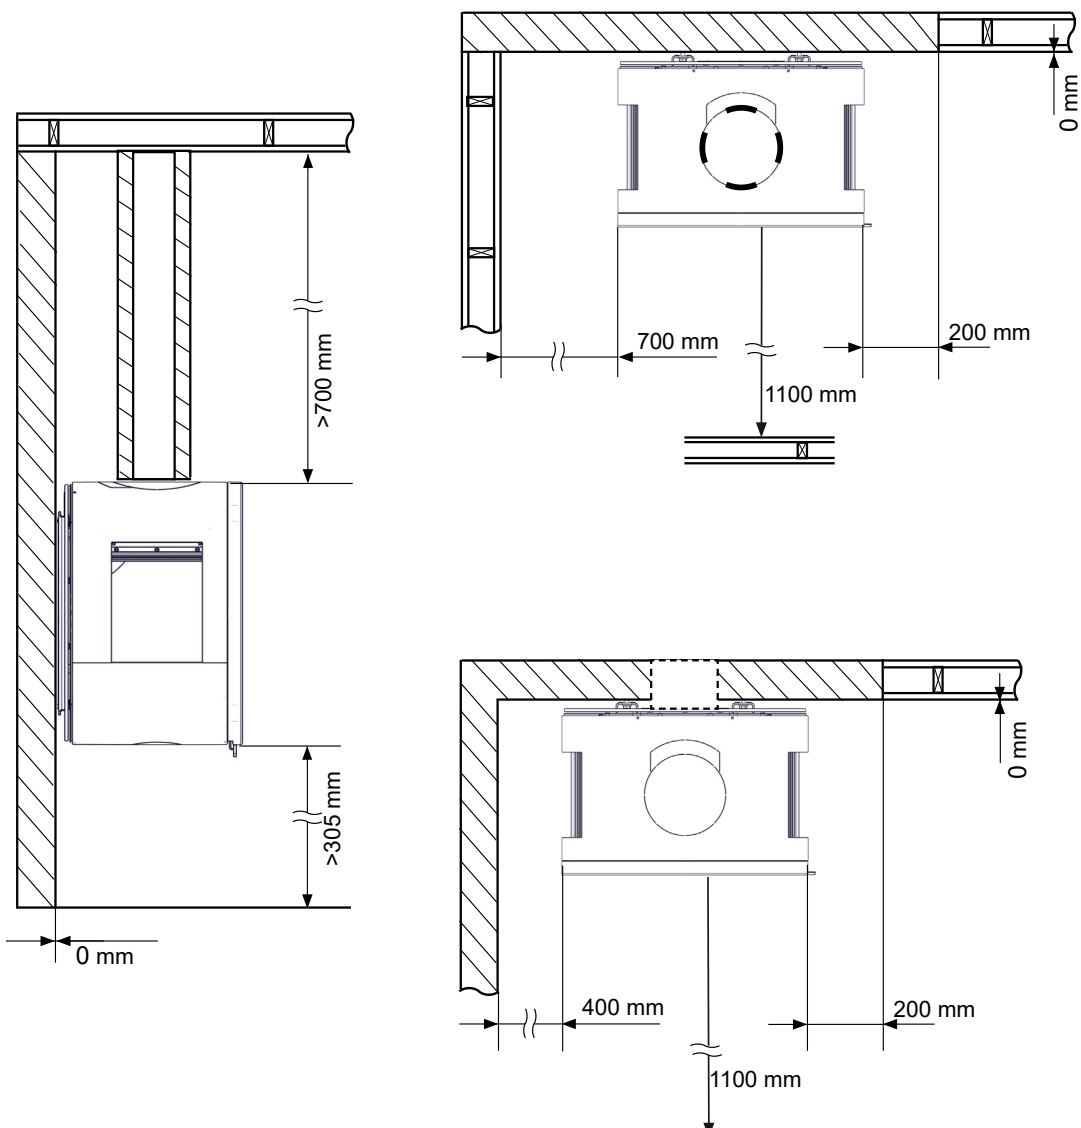

# Safety distances

ME WALL WITHOUT FIREWALL

 Nordpeis

FIG 1 = MM

ME WALL WITH SIDEGLASS

-  = Brannmur/ Brandmur/ Firewall/ Palomuri/ nicht brennbares Material / Wand/ Mur pare feu  
 = Brennbart materiale/ Brännbart material/ Combustible material/ Palavasta materiaalista/ Brennbares Material / Wand/ Matière combustibles

# Safety distances

ME WALL WITHOUT FIREWALL

FIG 2 = MM

ME WALL WITHOUT SIDEGLASS

-  = Brannmur/ Brandmur/ Firewall/ Palomuri/ nicht brennbares Material / Wand/ Mur pare feu
-  = Brennbart materiale/ Brännbart material/ Combustible material/ Palavasta materiaalista/ Brennbares Material / Wand/ Matières combustibles