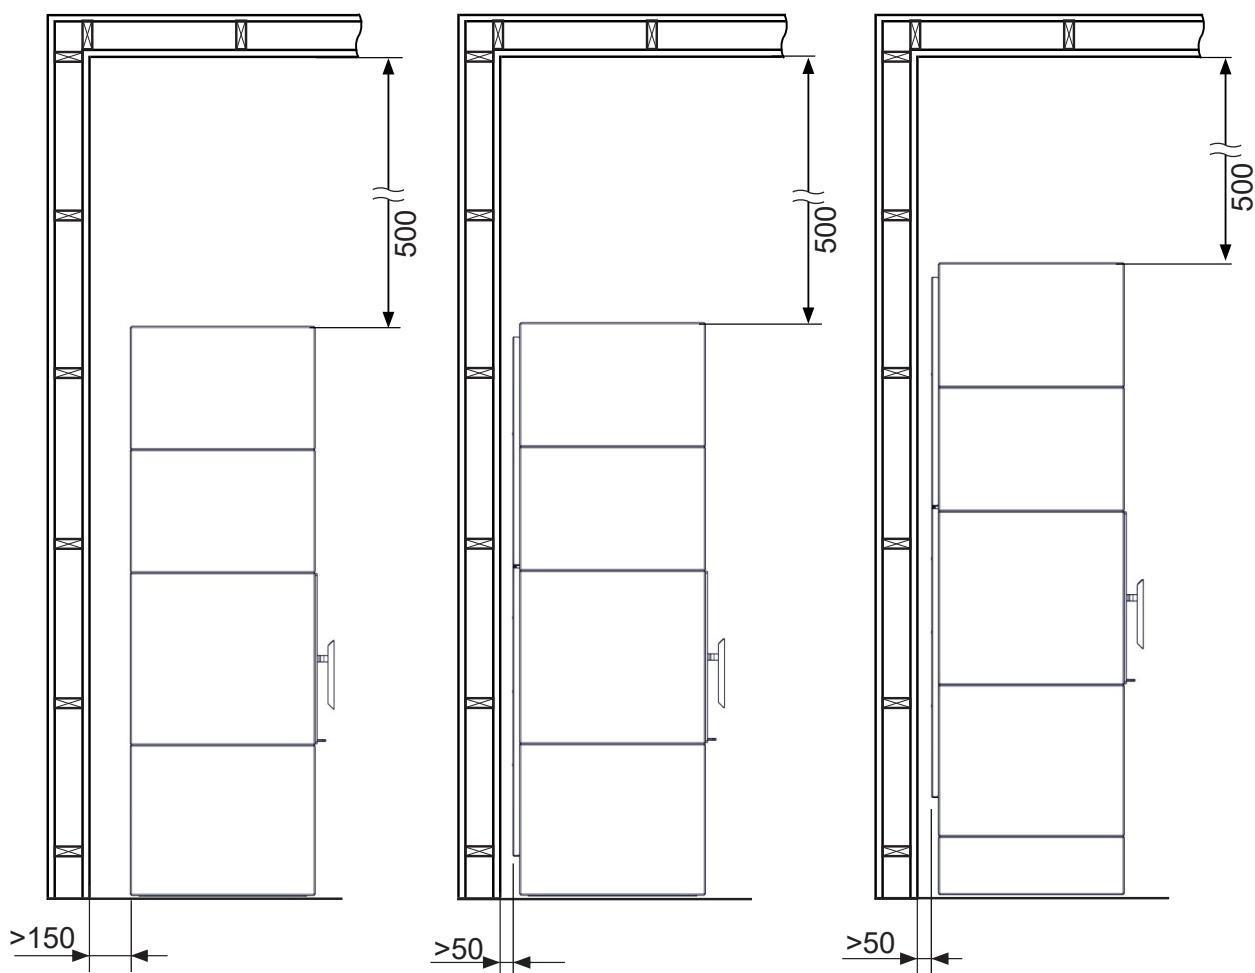

Safety distances

SALZBURG M II/SALZBURG M II EXTENSION BASE

Nordpeis

= Brennbart materiale/ Brännbart material/ Combustible material/ Palavasta materiaalista/ Brennbarem Material/
Matières combustibles/ Brændbart materiale