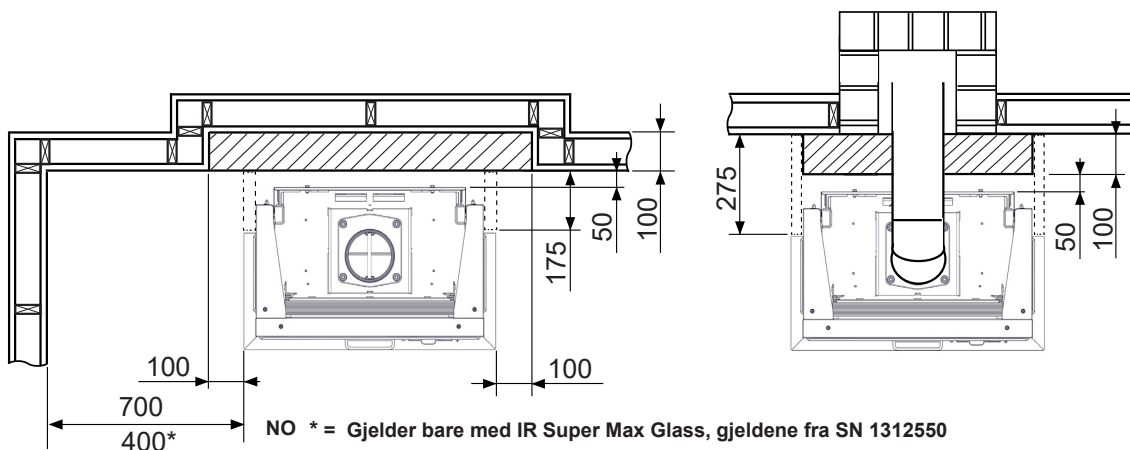

Safety distances

Q-34UL

Q-34UL = MM

 = Brannmur / Brandmur / Hitzenschutzwand / Firewall / Mur parfeu / Palomuri

 = Brennbar materiale/ Brændbart materiale/ Brännbart material/ Combustible material/ Matières combustibles/ Tulenarka materiaali

NO * = Gjelder bare med IR Super Max Glass, gjeldene fra SN 1312550

SE * = Passar bara med IR Super Max Glas, Gäller från SN 1312550

GB * = Only applicable with IR Super Max Glass, valid from SN 1312550