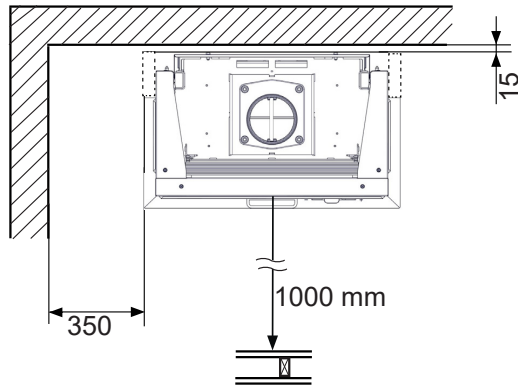

Safety distances

Q-34UL

 Nordpeis

Q-34UL = MM

 =Brannmur / Brandmur / Hitzenschutzwand / Firewall / Mur parfeu / Palomuuri

 =Brannmur / Brandmur / Hitzenschutzwand / Firewall / Mur parfeu / Palomuuri

 =Brennbar materiale/ Brændbart materiale/ Brännbart material/ Combustible material/ Matières combustibles/ Tulenarka materiaali