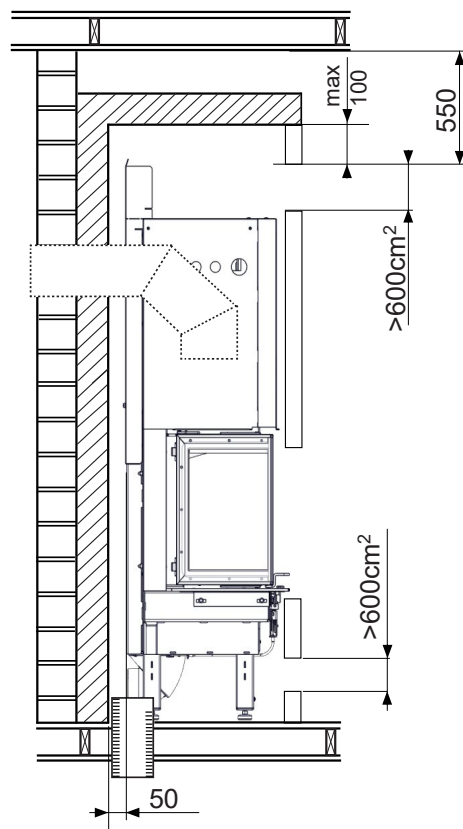

NO * = Gjelder bare med IR Super Max Glass, gjeldene fra SN 1312550

SE * = Passar bara med IR Super Max Glas, Gäller från SN 1312550

GB * = Only applicable with IR Super Max Glass, valid from SN 1312550

FI * = Sovelletaan vain IR Super Max -lasin kanssa alkaen SN 1312550

DE * = Nur gültig mit IR Super Max Glas, gültig ab SN 1312550

FR * = Uniquement applicable sur les vitres qualité « IR », valide à partir de SN 1312550