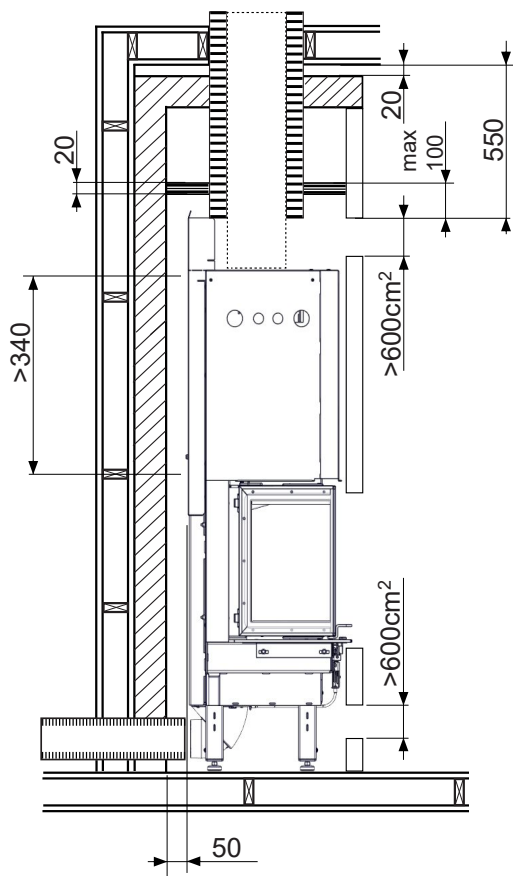

NO * = Gjelder bare med IR Super Max Glass, gjeldene fra SN 1312550

SE * = Passar bara med IR Super Max Glas, Gäller från SN 1312550

GB * = Only applicable with IR Super Max Glass, valid from SN 1312550

FI * = Sovelletaan vain IR Super Max -lasin kanssa alkaen SN 1312550

DE * = Nur gültig mit IR Super Max Glas, gültig ab SN 1312550

FR * = Uniquement applicable sur les vitres qualité « IR », valide à partir de SN 1312550