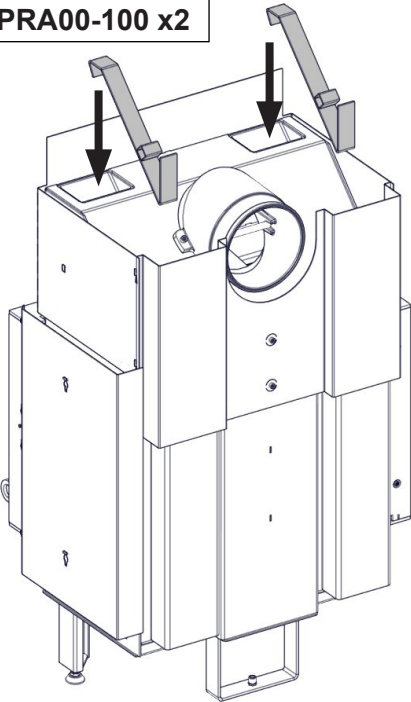

## Powerstone set for N20A, N20U

# N20A / N20U

1.

22PRA00-100 x2

- (NO) Bare for baktilkobling
- (GB) Only for rear connection
- (SE) Endast för anslutning bakifrån
- (FI) Vain takaliitäntä
- (DE) Nur Anschluss hinten
- (FR) Seulement pour raccordement arrière
- (IT) Solo per uscita fumi posteriore