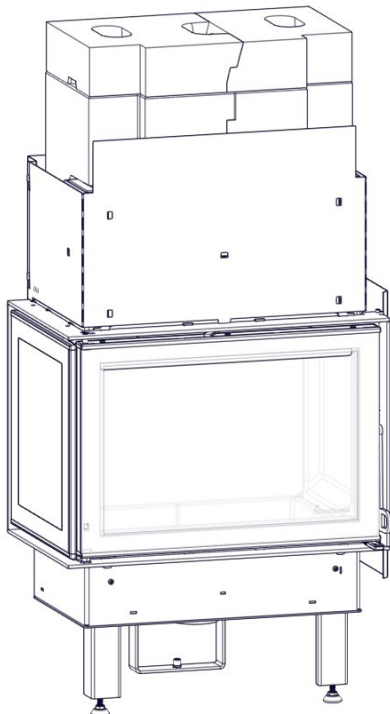

NO	Nettovikt	52 kg
GB	Net weight	
SE	Nettovikt	
FI	Nettopaino	
DE	Nettogewicht	
FR	Poids net	

Nordpeis

Nordpeis AS, Gjellebekkstubben 11, N-3420 LIERSKOGEN, Norway
www.nordpeis.no